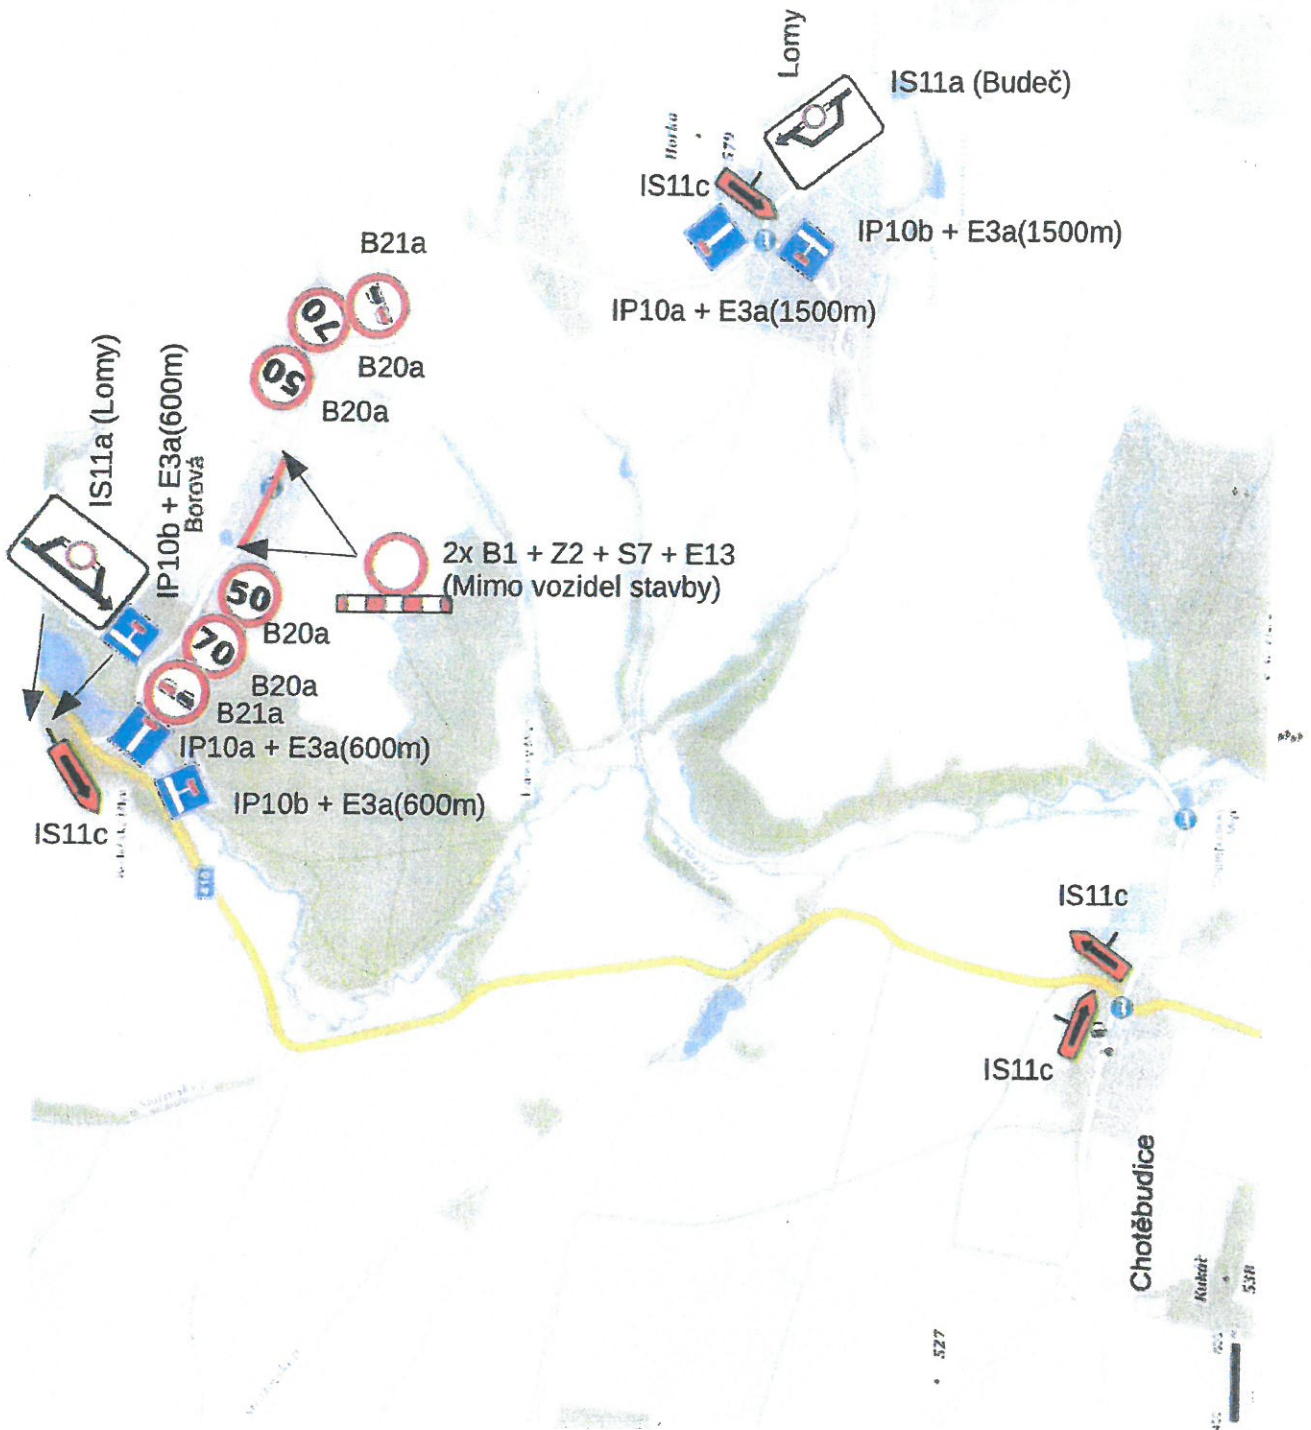

Uzavírka silnice III/41013 v obci Borová

MĚSTSKÝ ÚŘAD
Moravské Budějovice
Odbor dopravy a silničního
hospodářství -10-

č.j. ODSH/4233/2019
ze dne: 20. 2. 2019