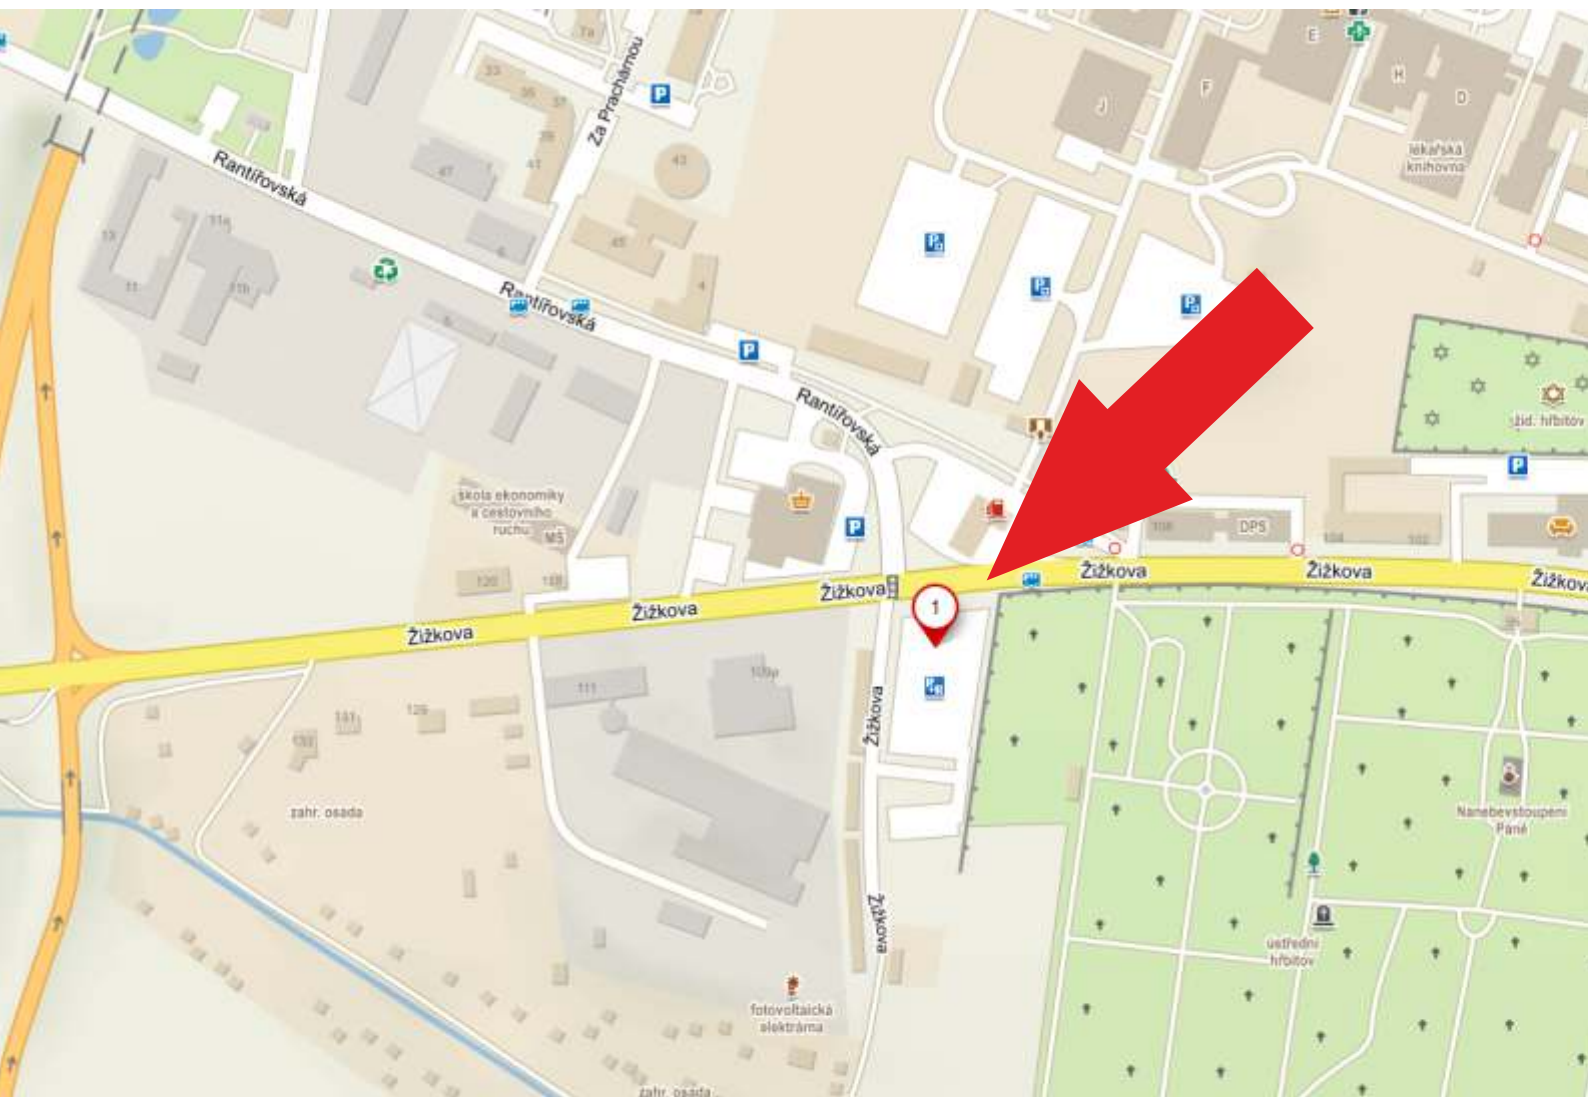

Informace o umístění volebního stanoviště v JIHLAV

Krajský úřad Kraje Vysočina sděluje ve smyslu § 9 odst. 3 zákona č. 296/2021 Sb., o zvláštních způsobech hlasování ve volbách do Poslanecké sněmovny Parlamentu České republiky v roce 2021 a o změnách, kterých zákoník, že volební stanoviště pro hlasování voličů, kteří budou ve dnech voleb do Poslanecké sněmovny Parlamentu České republiky 8. a 9. 10. 2021 v karanténě nebo izolaci z důvodu ochrany veřejného zdraví před onemocněním COVID-19, je pro území okresu Jihlava umístěno takto:

Volební stanoviště pro hlasování z automobilu pro voliče s adresou místa trvalého pobytu na území okresu Jihlava, pro voliče s voličským průkazem a pro oprávněné osoby, které mají právo hlasovat do místního referenda obce Velký Beranov, bude umístěno

dne 6. 10. 2021 od 8.00 do 17.00 hodin v místě

[P+R parkoviště na ulici Žižkova v Jihlavě](#)

GPS: 49.3945561N, 15.5680078E

Informace o umístění volebního stanoviště v PELH IMOV

Krajský úřad Kraje Vysočina sděluje ve smyslu § 9 odst. 3 zákona č. 296/2021 Sb., o zvláštních způsobech hlasování ve volbách do Poslanecké sněmovny Parlamentu České republiky v roce 2021 a o změnách, kterých zákoník, že volební stanoviště pro hlasování voličů, kteří budou ve dnech voleb do Poslanecké sněmovny Parlamentu České republiky 8. a 9. 10. 2021 v karanténě nebo izolaci z důvodu ochrany veřejného zdraví před onemocněním COVID-19, je pro území okresu Pelhámov umístěno takto:

Volební stanoviště **pro hlasování z automobilu** pro voliče s adresou místa trvalého pobytu na území okresu Třebíč a pro voliče, kterým byl vydán voličský průkaz, bude umístěno **dne 6. 10. 2021 od 8.00 do 17.00 hodin v místě parkoviště u tlocvičky Obchodní akademie Dr. Albína Bráfa na ulici Otmarova v Třebíči**