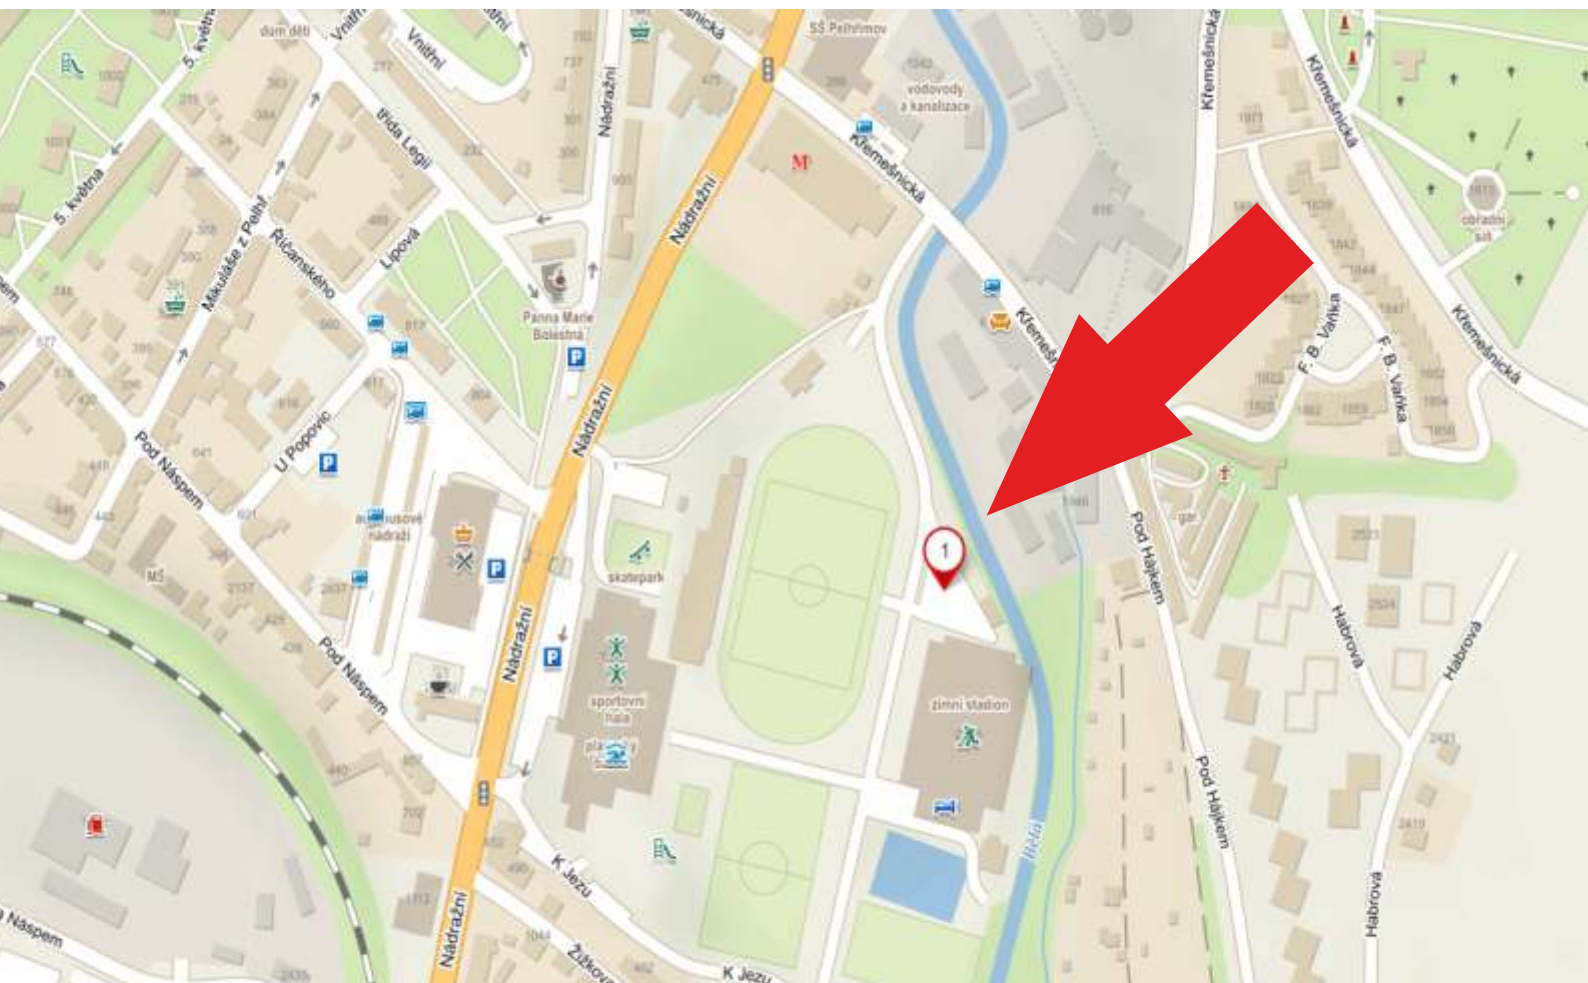

Informace o umístění volebního stanoviště v PELH IMOV

Krajský úřad Kraje Vysočina sděluje ve smyslu § 9 odst. 3 zákona č. 296/2021 Sb., o zvláštních způsobech hlasování ve volbách do Poslanecké sněmovny Parlamentu České republiky v roce 2021 a o změnách, kterých zákoník, že volební stanoviště pro hlasování voličů, kteří budou ve dnech voleb do Poslanecké sněmovny Parlamentu České republiky 8. a 9. 10. 2021 v karanténě nebo izolaci z důvodu ochrany veřejného zdraví před onemocněním COVID-19, je pro území okresu Pelhámov umístěno takto:

Volební stanoviště pro hlasování z automobilu pro voliče s adresou místa trvalého pobytu na území okresu Pelhámov a pro voliče, kterým byl vydán voličský průkaz, bude umístěno

dne 6. 10. 2021 od 8.00 do 17.00 hodin v místě

[parkovací plocha u zimního stadionu v Pelhámov (příjezd z ulice Křemešnická)](#)

GPS: 49.4249883N, 15.2278581E